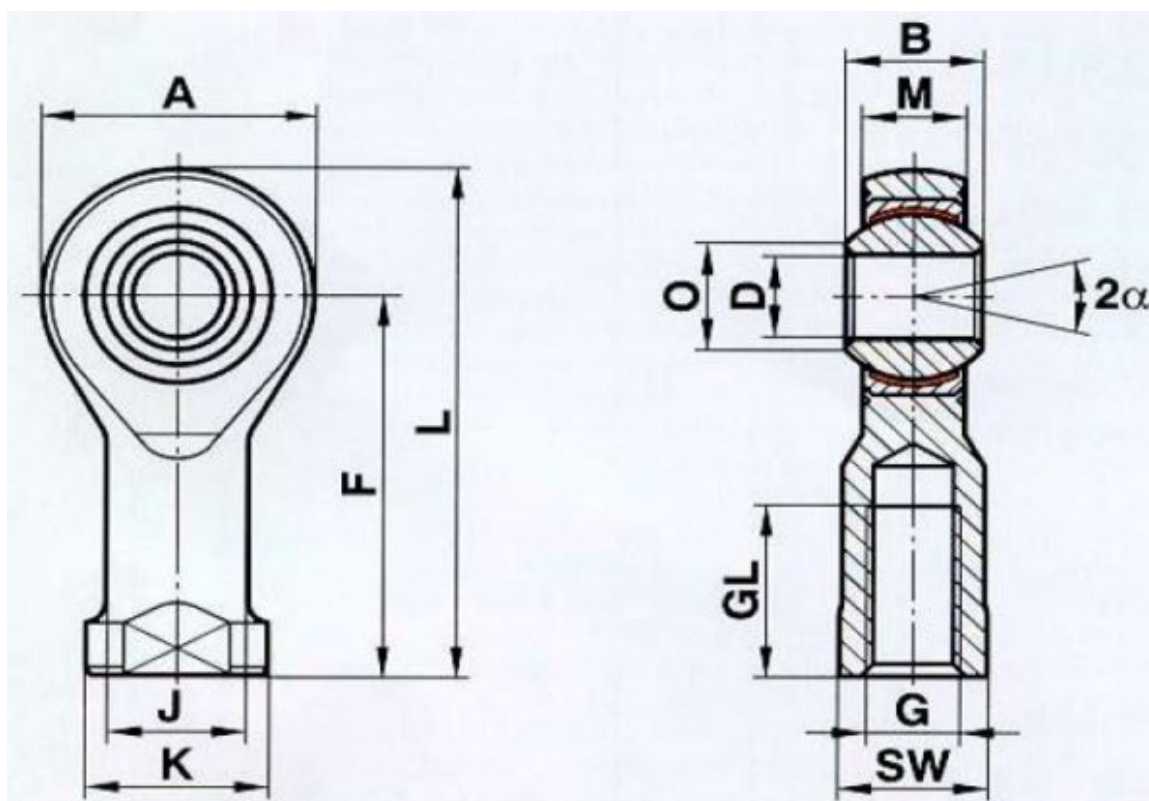

Varenummer: 03800010125CA

Beskrivelse: Fluro ledhoved
GKIW 10x1,25

Mål

A = 28

M = 10.5

B = 14

SW = 17

F = 43

G = M10

GL = 20

J = 15

K = 19

L = 57